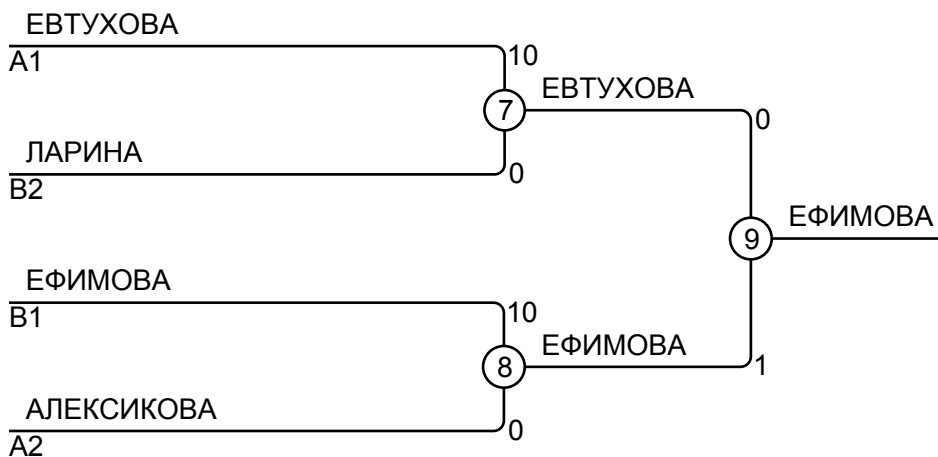

Встреча А

Борьба	Белый	Синий	Результат	Время
1	ЕВТУХОВА Анна	СВЕТЛИЧНАЯ Алена	10 - 0	1:35
3	ЕВТУХОВА Анна	АЛЕКСИКОВА Елизавета	5 - 0	3:00
5	СВЕТЛИЧНАЯ Алена	АЛЕКСИКОВА Елизавета	0 - 10	1:43

участник В

#	Имя	Клуб	4	5	6	Победы	Pts	Pos
4	ЕФИМОВА Дарья (48,00)	Россия/Шебекино		10	7	2	17	1
5	САДОВАЯ Виктория (48,00)	Россия/СтарыйОскол				0	0	3
6	ЛАРИНА Виталина (48,00)	Россия/СтарыйОскол		10		1	10	2

Встреча В

Борьба	Белый	Синий	Результат	Время
2	ЕФИМОВА Дарья	САДОВАЯ Виктория	10 - 0	0:35
4	ЕФИМОВА Дарья	ЛАРИНА Виталина	7 - 0	3:00
6	САДОВАЯ Виктория	ЛАРИНА Виталина	0 - 10	1:16

Результаты

Pos	Имя
1	ЕФИМОВА Дарья, Россия/Шебекино
2	ЕВТУХОВА Анна, Россия/Томаровка
3	ЛАРИНА Виталина, Россия/СтарыйОскол
3	АЛЕКСИКОВА Елизавета, Россия/Шебекино